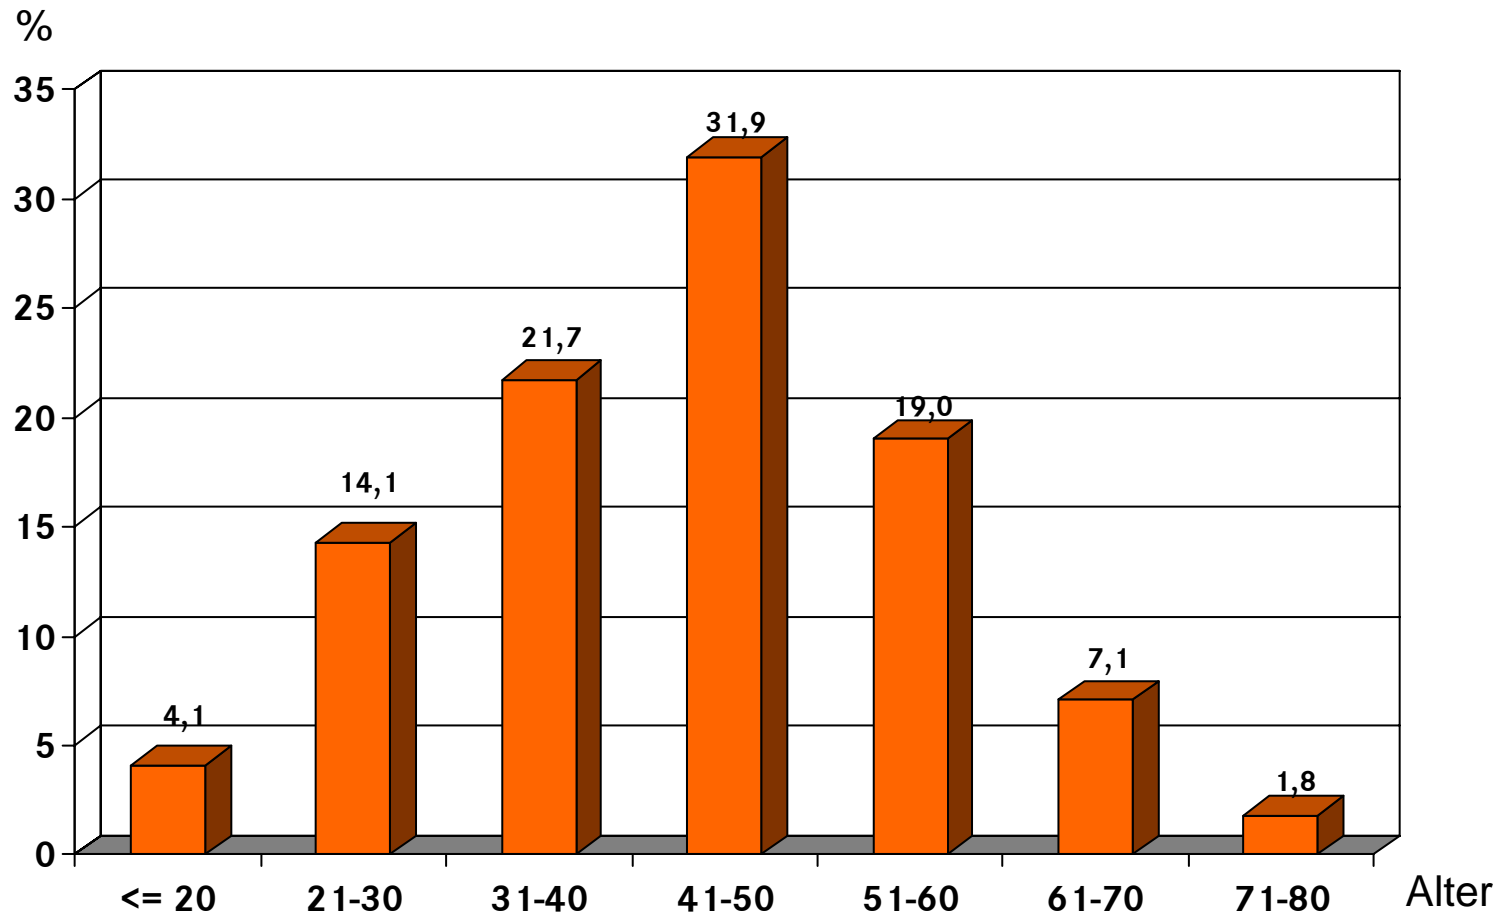

SG Stern

Daimler
Sportgemeinschaft

Deutschland

Zahlen - Daten - Fakten

Kennzahlen zum Jahr 2009 (Stand 31.12.2009)

Body and Mind for Soul
Jörg Link

Zahlen – Daten – Fakten

Mitgliederentwicklung ab 1999

Quelle: Mitgliederverwaltung VEWA – Stand 12/2009

Zahlen – Daten – Fakten

Teilnahmeentwicklung ab 1999

Quelle: Mitgliederverwaltung VEWA – Stand 12/2009

Zahlen – Daten – Fakten

Anzahl Mitglieder je Sparte

Quelle: Mitgliederverwaltung VEWA – Stand 12/2009

Zahlen – Daten – Fakten

Anzahl Mitglieder je Altersklasse in %

Quelle: Mitgliederverwaltung VEWA – Stand 12/2009

Zahlen - Daten - Fakten

Die größten Sportvereine in Deutschland

Rang	Verein	Mitglieder	Stand
1.	FC Bayern München	151.277	27. November 2009
2.	FC Schalke 04	80.313	Dezember 2009
3.	Hamburger SV	66.580	1. Februar 2010
4.	Sportspieß Hamburg	54.000	23. November 2009
5.	1. FC Köln	51.773	8. Januar 2010
6.	VFB Stuttgart	45.037	31. Januar 2009
7.	Borussia Mönchengladbach	41.600	Januar 2010
8.	Borussia Dortmund	35.482	22. November 2009
9.	SG Stern Deutschland	35.302	Dezember 2009
10.	Werder Bremen	34.500	17. Juli 2009