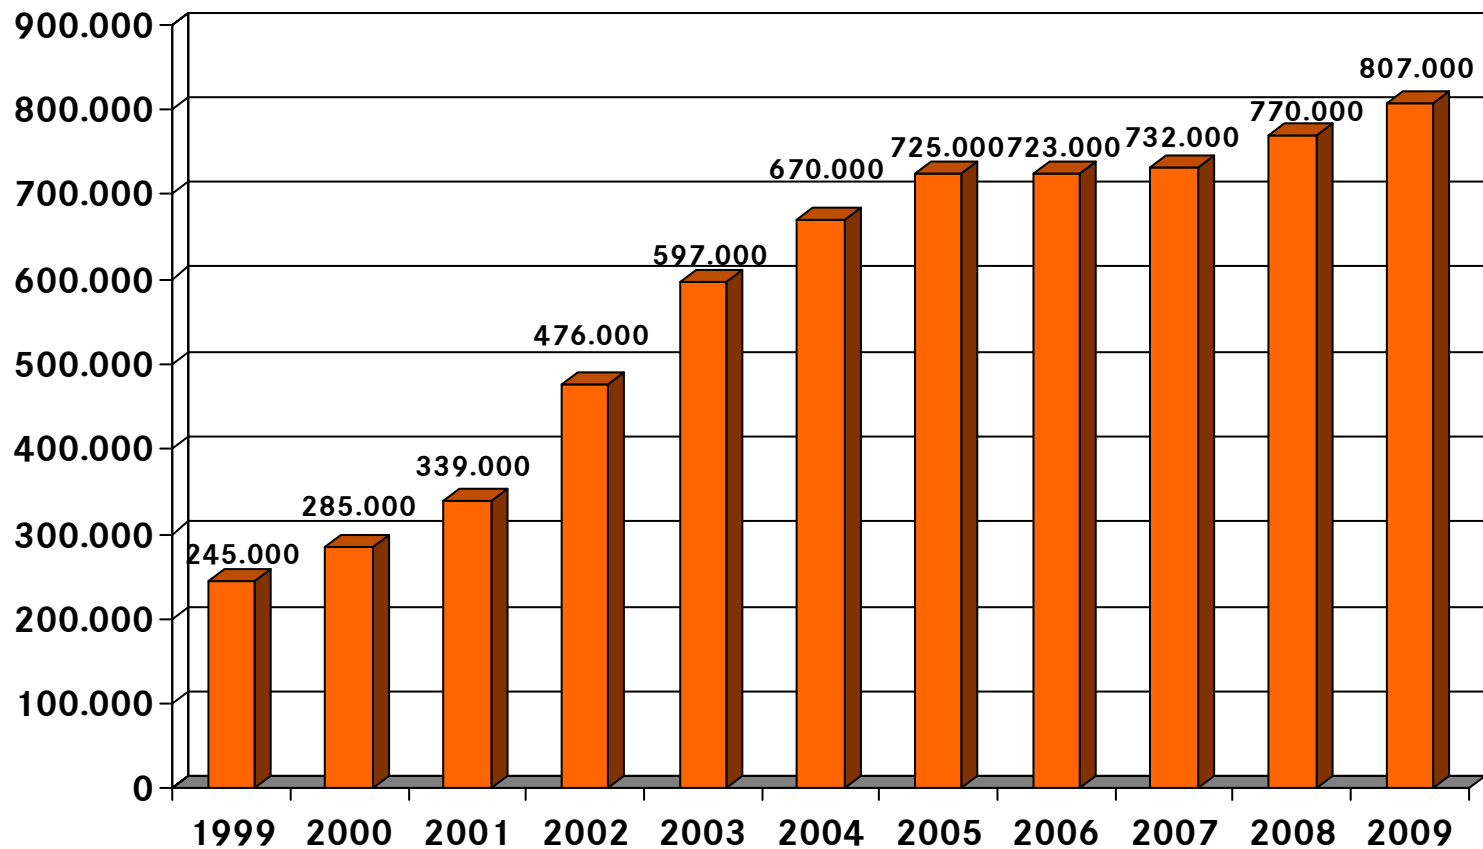

SG Stern

Daimler
Sportgemeinschaft

Deutschland

Zahlen - Daten - Fakten

Kennzahlen zum Jahr 2009 (Stand 31.12.2009)

Body and Mind for Soul
Jörg Link

Zahlen – Daten – Fakten

Mitgliederentwicklung ab 1999

Quelle: Mitgliederverwaltung VEWA – Stand 12/2009

Zahlen – Daten – Fakten

Teilnahmeentwicklung ab 1999

Quelle: Mitgliederverwaltung VEWA – Stand 12/2009

Zahlen – Daten – Fakten

Anzahl Mitglieder je Sparte

Quelle: Mitgliederverwaltung VEWA – Stand 12/2009

Zahlen – Daten – Fakten

Anzahl Mitglieder je Altersklasse in %

Quelle: Mitgliederverwaltung VEWA – Stand 12/2009

Zahlen - Daten - Fakten

Die größten Sportvereine in Deutschland

Rang	Verein	Mitglieder	Stand
1.	FC Bayern München	151.277	27. November 2009
2.	FC Schalke 04	80.313	Dezember 2009
3.	Hamburger SV	66.580	1. Februar 2010
4.	Sportspieß Hamburg	54.000	23. November 2009
5.	1. FC Köln	51.773	8. Januar 2010
6.	VFB Stuttgart	45.037	31. Januar 2009
7.	Borussia Mönchengladbach	41.600	Januar 2010
8.	Borussia Dortmund	35.482	22. November 2009
9.	SG Stern Deutschland	35.302	Dezember 2009
10.	Werder Bremen	34.500	17. Juli 2009