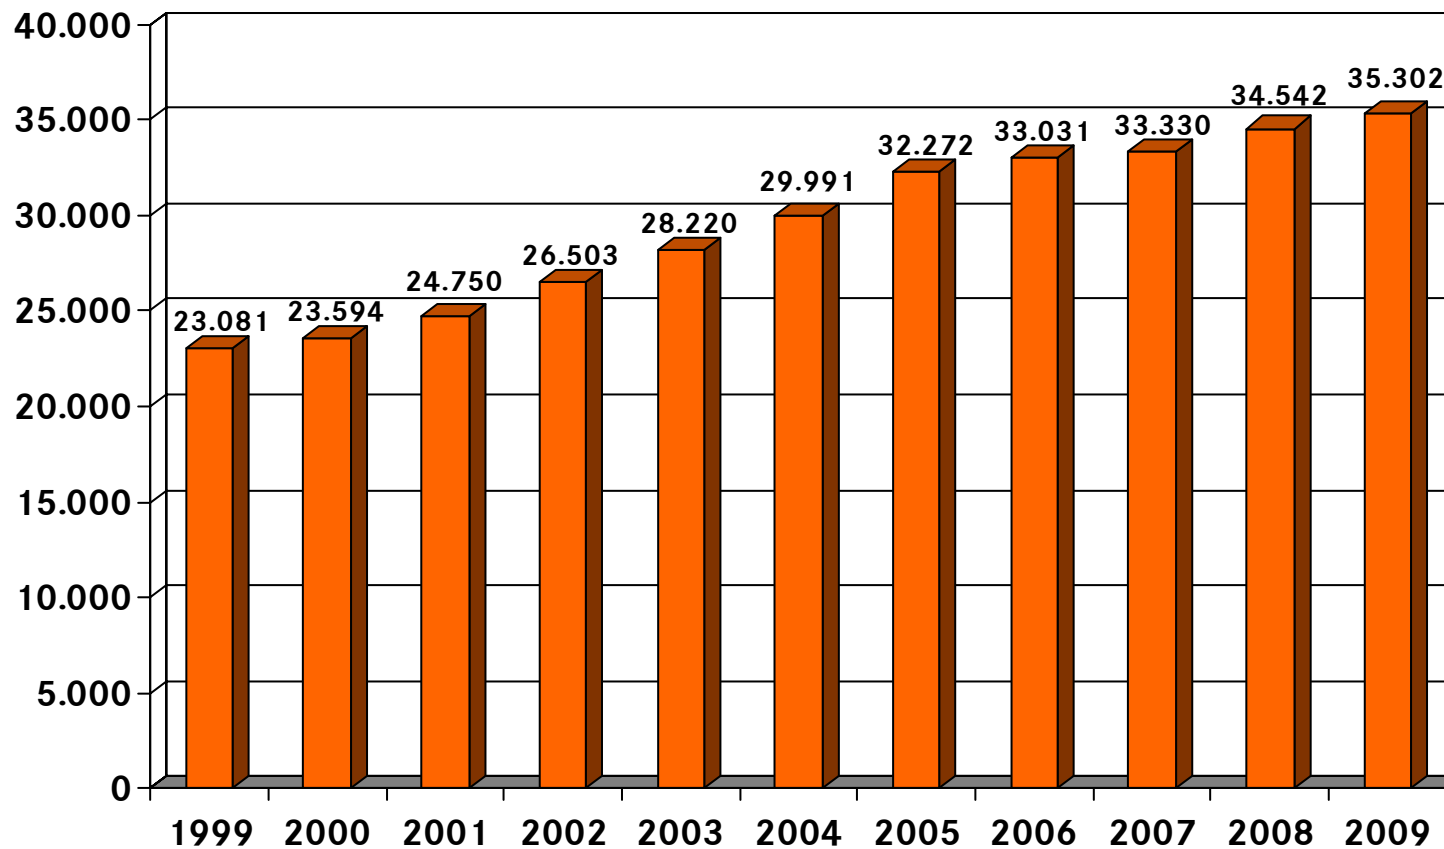

SG Stern

Daimler
Sportgemeinschaft

Deutschland

Zahlen - Daten - Fakten

Kennzahlen zum Jahr 2009 (Stand 31.12.2009)

Body and Mind for Soul
Jörg Link

Zahlen – Daten – Fakten

Mitgliederentwicklung ab 1999

Quelle: Mitgliederverwaltung VEWA – Stand 12/2009

Zahlen – Daten – Fakten

Teilnahmeentwicklung ab 1999

Quelle: Mitgliederverwaltung VEWA – Stand 12/2009

Zahlen – Daten – Fakten

Anzahl Mitglieder je Sparte

Quelle: Mitgliederverwaltung VEWA – Stand 12/2009

Zahlen – Daten – Fakten

Anzahl Mitglieder je Altersklasse in %

Quelle: Mitgliederverwaltung VEWA – Stand 12/2009

Zahlen - Daten - Fakten

Die größten Sportvereine in Deutschland

Rang	Verein	Mitglieder	Stand
1.	FC Bayern München	151.277	27. November 2009
2.	FC Schalke 04	80.313	Dezember 2009
3.	Hamburger SV	66.580	1. Februar 2010
4.	Sportspieß Hamburg	54.000	23. November 2009
5.	1. FC Köln	51.773	8. Januar 2010
6.	VFB Stuttgart	45.037	31. Januar 2009
7.	Borussia Mönchengladbach	41.600	Januar 2010
8.	Borussia Dortmund	35.482	22. November 2009
9.	SG Stern Deutschland	35.302	Dezember 2009
10.	Werder Bremen	34.500	17. Juli 2009