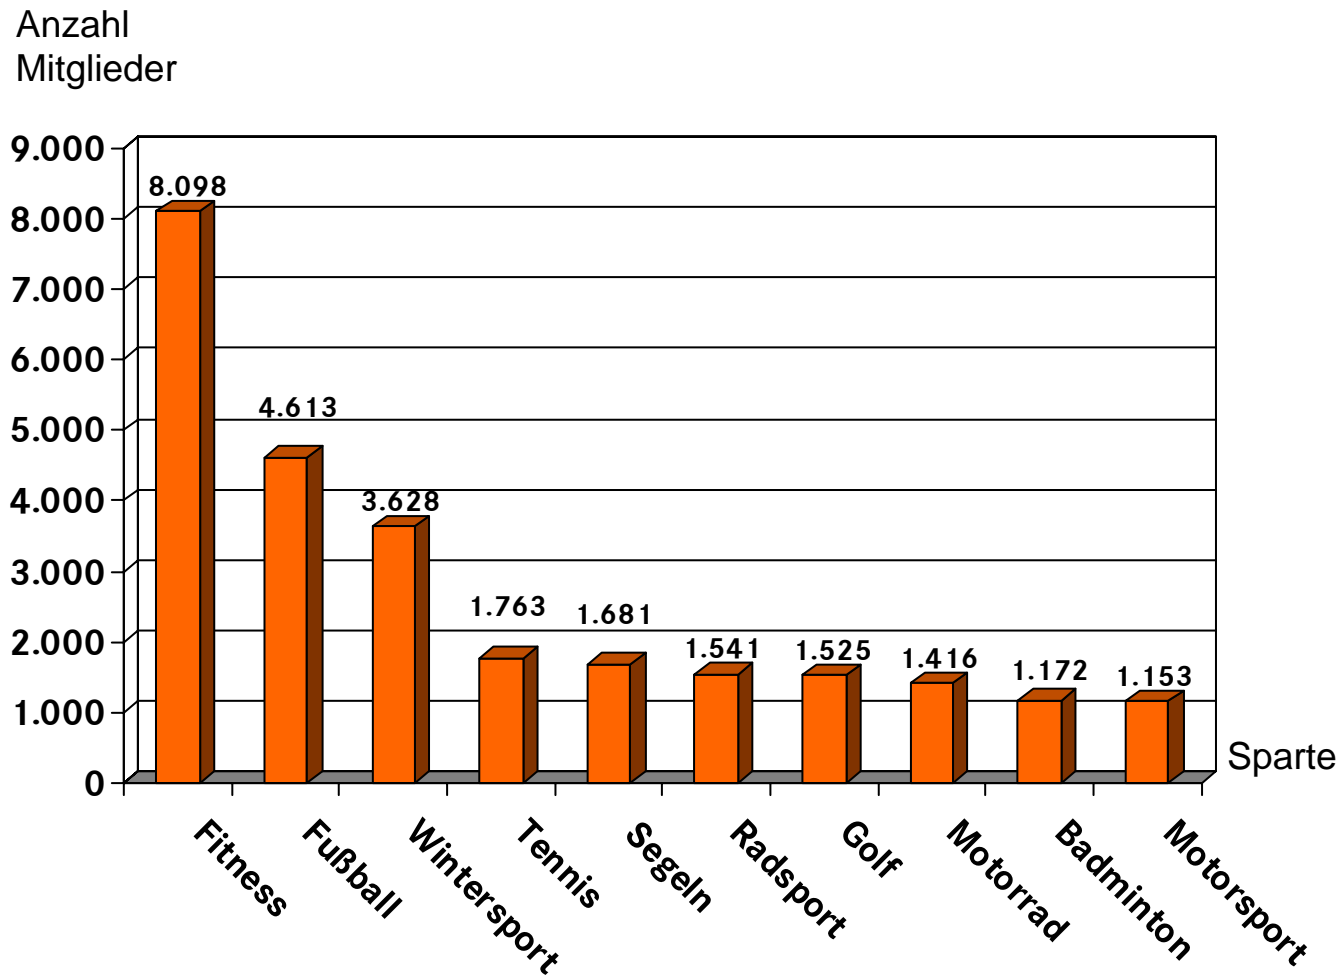

SG Stern

Daimler
Sportgemeinschaft

Deutschland

Zahlen - Daten - Fakten

Kennzahlen zum Jahr 2009 (Stand 31.12.2009)

Body and Mind for Soul
Jörg Link

Zahlen – Daten – Fakten

Mitgliederentwicklung ab 1999

Quelle: Mitgliederverwaltung VEWA – Stand 12/2009

Zahlen – Daten – Fakten

Teilnahmeentwicklung ab 1999

Quelle: Mitgliederverwaltung VEWA – Stand 12/2009

Zahlen – Daten – Fakten

Anzahl Mitglieder je Sparte

Quelle: Mitgliederverwaltung VEWA – Stand 12/2009

Zahlen – Daten – Fakten

Anzahl Mitglieder je Altersklasse in %

Quelle: Mitgliederverwaltung VEWA – Stand 12/2009

Zahlen - Daten - Fakten

Die größten Sportvereine in Deutschland

Rang	Verein	Mitglieder	Stand
1.	FC Bayern München	151.277	27. November 2009
2.	FC Schalke 04	80.313	Dezember 2009
3.	Hamburger SV	66.580	1. Februar 2010
4.	Sportspieß Hamburg	54.000	23. November 2009
5.	1. FC Köln	51.773	8. Januar 2010
6.	VFB Stuttgart	45.037	31. Januar 2009
7.	Borussia Mönchengladbach	41.600	Januar 2010
8.	Borussia Dortmund	35.482	22. November 2009
9.	SG Stern Deutschland	35.302	Dezember 2009
10.	Werder Bremen	34.500	17. Juli 2009